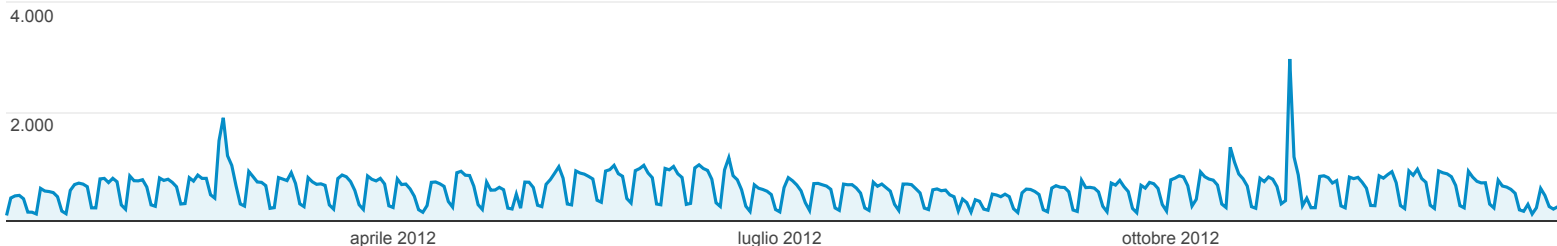

# Lingua

% di visite: 100,00%

## Esplorazione

Uso del sito

Visite

|  |   |   |  |   |
|--|---|---|--|---|
| <p>Visite</p> <p><b>214.691</b></p> <p>% del totale: 100,00% (214.691)</p> | <p>Pagine/visita</p> <p><b>3,01</b></p> <p>Media sito: 3,01 (0,00%)</p> | <p>Durata media visita</p> <p><b>00:02:53</b></p> <p>Media sito: 00:02:53 (0,00%)</p> | <p>% nuove visite</p> <p><b>52,39%</b></p> <p>Media sito: 52,39% (0,00%)</p> | <p>Frequenza di rimbalzo</p> <p><b>56,99%</b></p> <p>Media sito: 56,99% (0,00%)</p> |
|--|---|---|--|---|